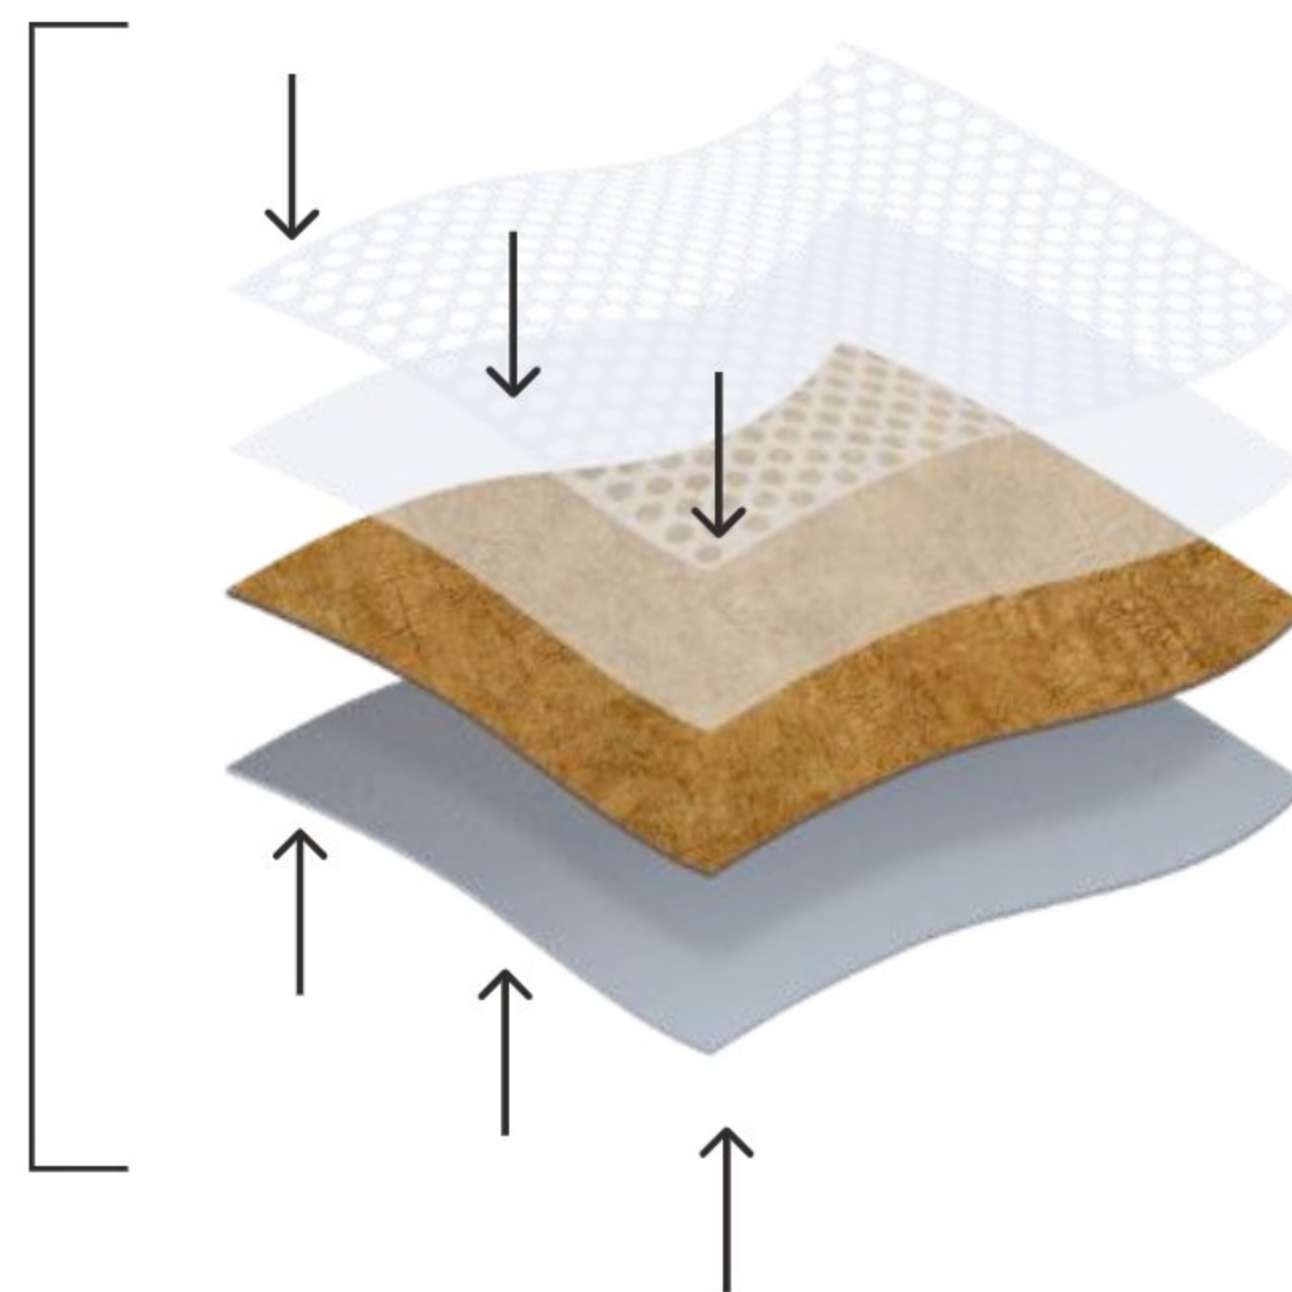

## Эластичность

Однородная плотность материала подложки позволяет равномерно распределить настил при раскрое

# Простая формула

комплекс пропиток

+

выверенная пропорция элементов

=

Long life

оптимальная толщина и плотность полотен + технология термоклеевого скрепления обеспечивают отсутствие бактерий

Пропитка Antibacterial

Пропитка Easy Clean

Лицевая сторона – 0,68 мм

Подложка Flannelette – 0,92 мм

CHISTETIKA

LAMBRE

Эклектика фактуры и текстуры

В интерьерном дизайне существуют фактуры и материалы, которые не теряют своей актуальности. В отделке и декоре одним из таких материалов является мрамор. А чтобы сбалансировать его естественный, статусный, но довольно холодный характер, принято сочетать его с более тёплыми и мягкими фактурами в одном пространстве.