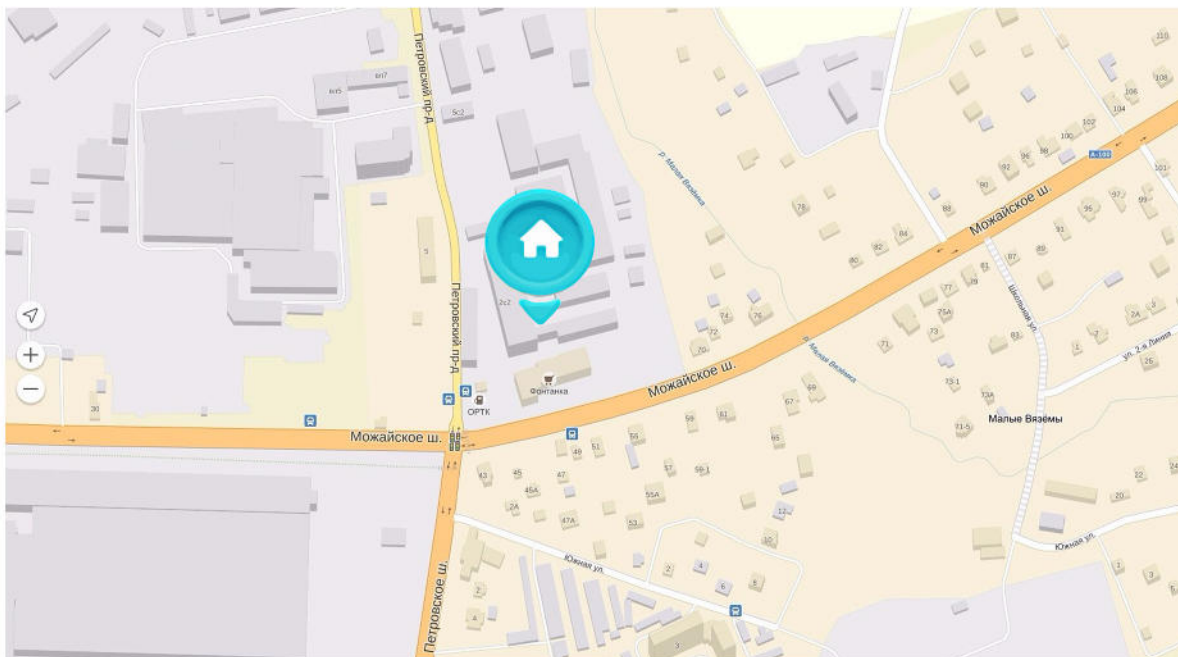

• КОНТАКТЫ •

КАК ПРОЕХАТЬ

ОБЩЕСТВЕННЫМ ТРАНСПОРТОМ

На электричке:

по Белорусскому направлению до станции Малые Вязёмы (первый вагон).
Далее пешком 10-15 минут через жилой квартал с многоэтажными домами в сторону Можайского шоссе.
В качестве ориентира - ТЦ Фонтанка и АЗС «ОРТК».

На маршрутном такси:

От станции Одинцово - №1055 до остановки ТЦ Фонтанка.
От станции Голицыно - №79, 20, 1055 до остановки «АЗС «ОРТК».

НА АВТОМОБИЛЕ

- по Можайскому шоссе - до перекрестка (пересечение с МБК).
В качестве ориентира - с правой стороны - ТЦ Фонтанка и АЗС «ОРТК».
- по Минскому шоссе - до указателя «Голицыно».
Далее съезд направо, через ж/д переезд до первого светофора.
Ориентир - ТЦ Фонтанка и АЗС «ОРТК».